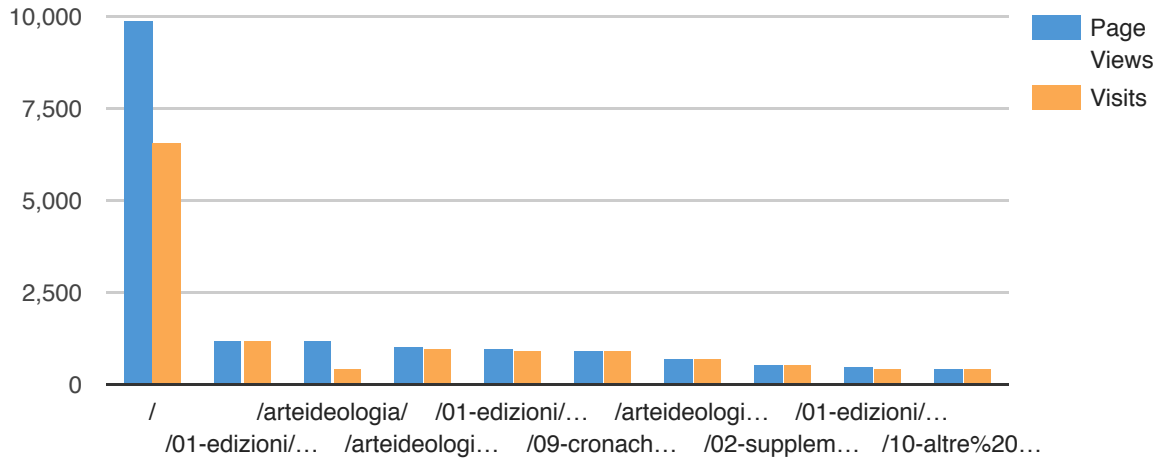

Site: arteideologia.it

Top Pages

Date Range: 01/01/2020 to 31/12/2020

	Page	Page Views
1.	/	9.916 13.06%
2.	/01-edizioni/edizione-18-2019/germania%201923-victor_serge.html	1.213 1.60%
3.	/arteideologia/	1.177 1.55%
4.	/arteideologia/ufficiip1.htm	1.014 1.34%
5.	/01-edizioni/edizione_dic2013 /12-la%20belva_dialoghi%20con%20leuco'_cesare%20_pavese.html	955 1.26%
6.	/09-cronache%201/cronache%2005.html	936 1.23%
7.	/arteideologia/germimercificazione.htm	721 0.95%
8.	/02-supplementi/hds%20files%20pdf/hds%20pagine%20html /hds_3_un_paio_di_sguardi.html	556 0.73%
9.	/01-edizioni/edizione_dic2013/02-malevic_mondrian.html	479 0.63%
10.	/10-altre%20storie%20home/belloni_cartabianca_senzamargine.html	447 0.59%
11.	/01-edizioni/edizione%20dic2010/14%20-%20siegfried%20kracauer.html	439 0.58%
12.	/01-edizioni/edizione-17-2019/arte%20raccontata%20-frammento%20darwin.html	435 0.57%
13.	/arteideologia/flash74uip.htm	316 0.42%
14.	/04-forniture/forniturehome.html	311 0.41%
15.	/01-edizioni/edizione-19-2020/indice-n19-2020.html	301 0.40%
16.	/arteideologia/qubrera.htm	296 0.39%
17.	/01-edizioni/edizione-17-2019/indice-n17-2019.html	284 0.37%
Other Items (604)		3.660
Total		75.930